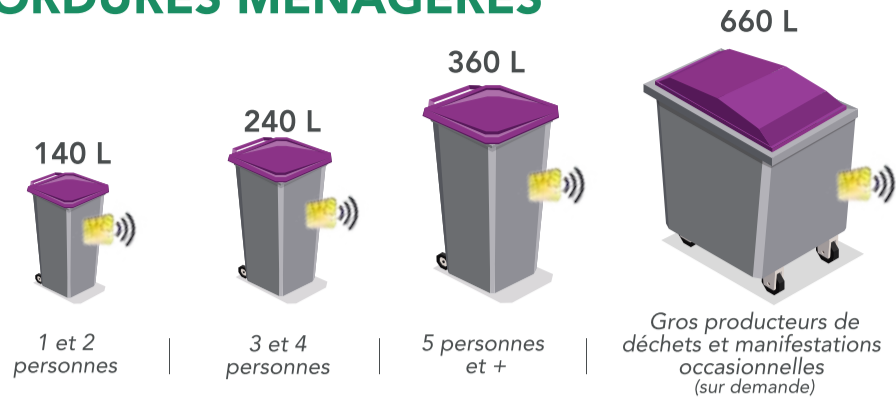

rattrapé le **4 NOVEMBRE** pour Attigny, Baâlons, Bouvellemont, Chagny, Givry, Jonval, La Horgne, La Sabotterie, Lametz, Marquigny, Omicourt, Omont, Saulces-Champenoises, Vaux-Champagne et Vendresse

rattrapé le **7 NOVEMBRE** pour Boulzicourt, Évigny, Gruyères, Saint-Marceau et Warnécourt

LE 11 NOVEMBRE rattrapé le **14 NOVEMBRE** pour Lucquy

RÉCLAMATION SUR LA COLLECTE

Contactez le SICOMAR
03 24 72 86 23
collecte@sicomar.fr

LE VOLUME DES BACS ORDURES MÉNAGÈRES

- **Résidence secondaire** : 140 L
- **Professionnels** : selon besoin (entreprises, agriculteurs, organismes publics ou privés)
- **Les bacs de tri (couverture jaune)** : sont attribués selon les besoins : 240 L, 360 L et 660 L. Possibilité de bac plus gros ou d'un second bac sur demande