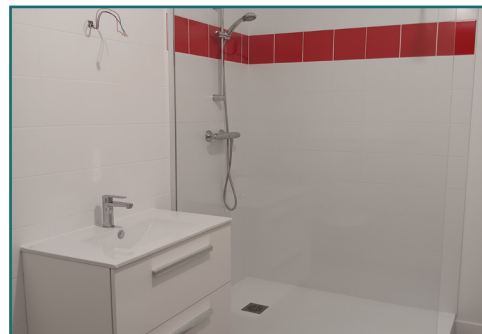

MAISON F3

90 M² DE SURFACE HABITABLE

NEUFMAISON

Proche de Signy-l'Abbaye - Thin le Moutier - 20 min de Charleville-Mézières

LOYER : 550€ / mois

// Hors charges

Caractéristiques de l'habitation :

- RDC : Séjour, cuisine WC et rangement
- Etage : 2 chambres, Salle de Bain et WC
- Terrasse extérieure + espaces verts
- Chauffage : poêle à granulés.